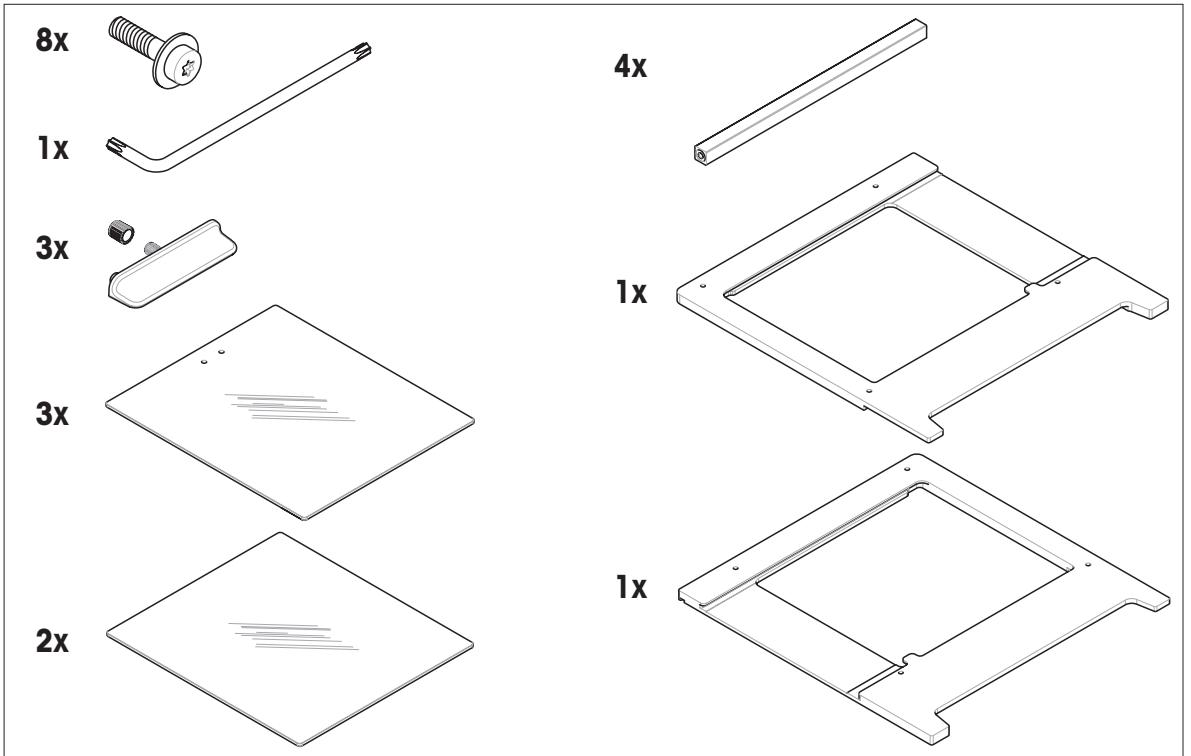

External Draft Shield

Installationsanleitung
Instrucciones de instalación
Instructions d'installation
Istruzioni di installazione
安装手册
スタートアップ説明書

METTLER TOLEDO

www.mt.com/lab-accessories

For more information