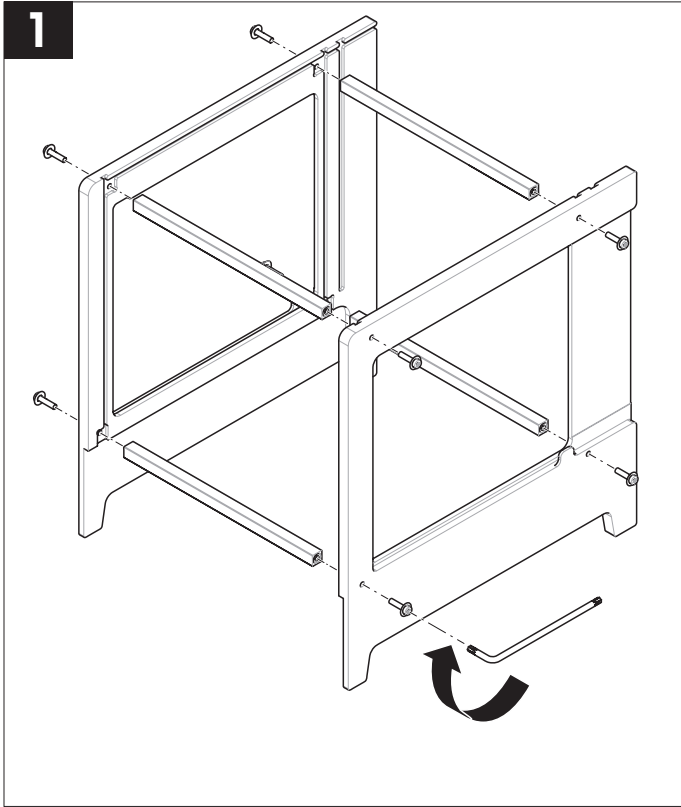

External Draft Shield

Installationsanleitung
Instrucciones de instalación
Instructions d'installation
Istruzioni di installazione
安装手册
スタートアップ説明書

METTLER TOLEDO

www.mt.com/lab-accessories

For more information