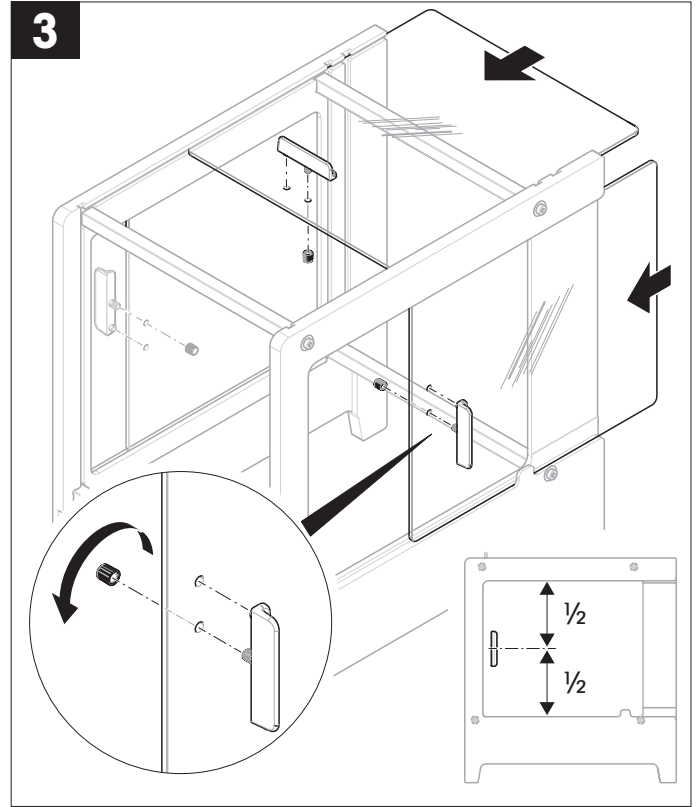

External Draft Shield

Installationsanleitung
Instrucciones de instalación
Instructions d'installation
Istruzioni di installazione
安装手册
スタートアップ説明書

METTLER TOLEDO

www.mt.com/lab-accessories

For more information