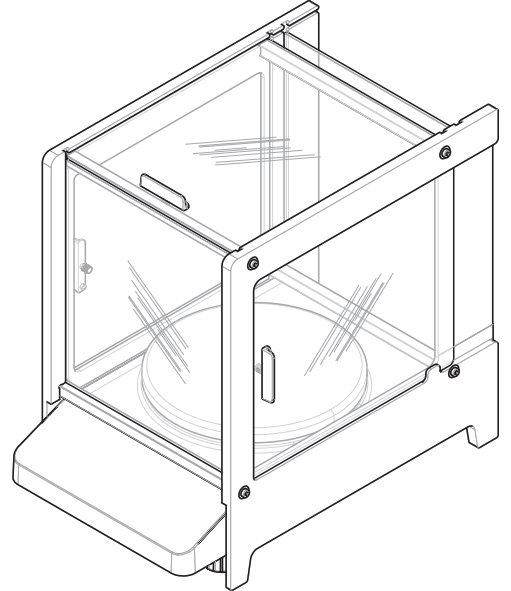

External Draft Shield

Installationsanleitung
Instrucciones de instalación
Instructions d'installation
Istruzioni di installazione
安装手册
スタートアップ説明書

METTLER TOLEDO

www.mt.com/lab-accessories

For more information