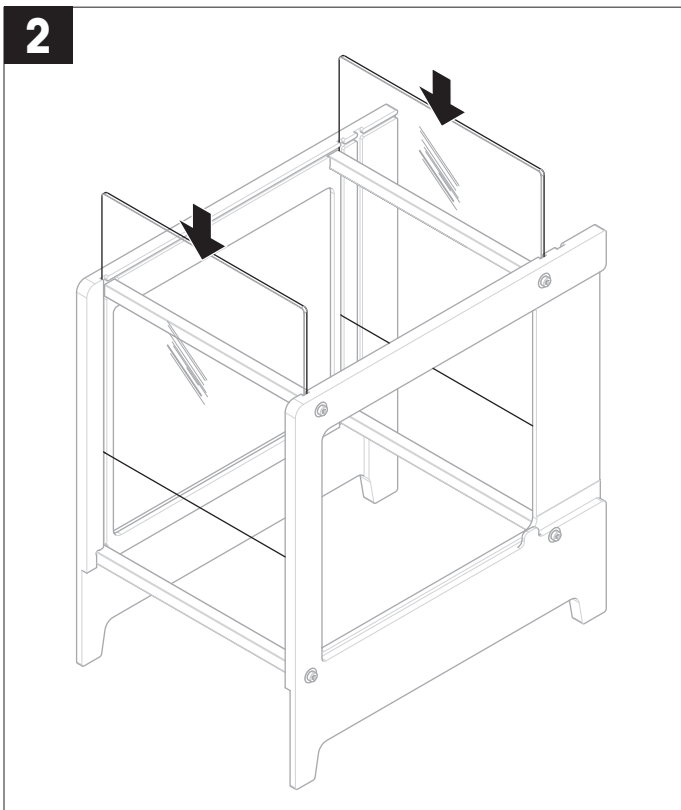

External Draft Shield

Installationsanleitung
Instrucciones de instalación
Instructions d'installation
Istruzioni di installazione
安装手册
スタートアップ説明書

METTLER TOLEDO

www.mt.com/lab-accessories

For more information