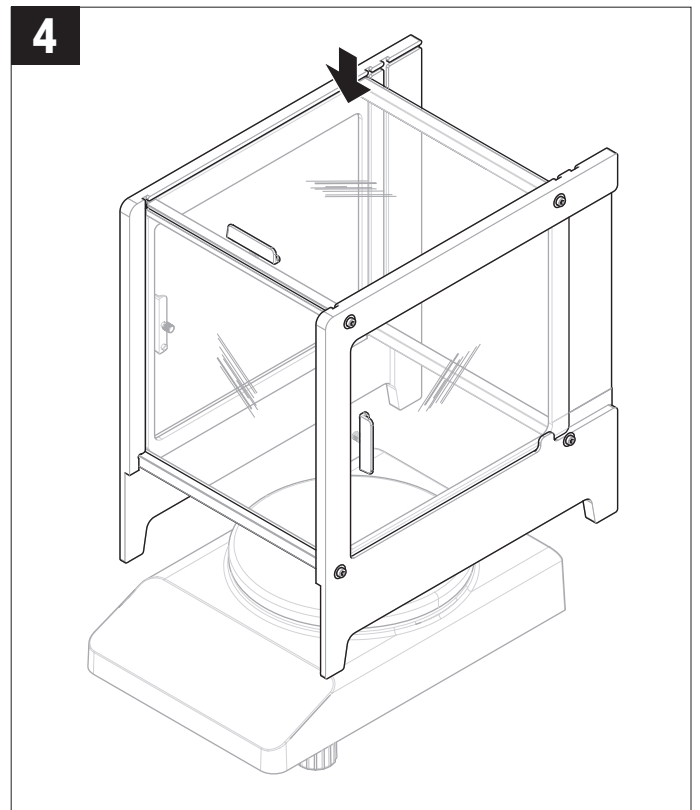

External Draft Shield

Installationsanleitung
Instrucciones de instalación
Instructions d'installation
Istruzioni di installazione
安装手册
スタートアップ説明書

METTLER TOLEDO

www.mt.com/lab-accessories

For more information