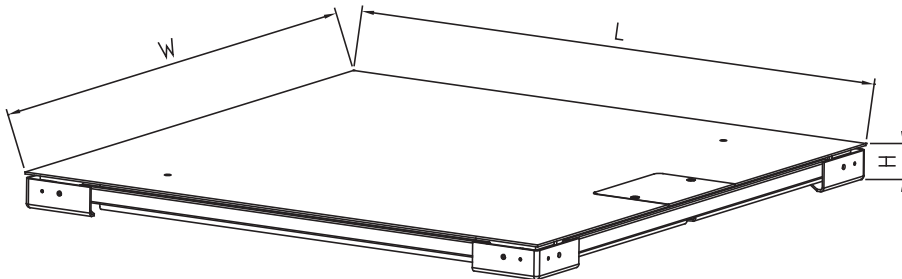

SBC-x防爆传感器，防护等级IP67

技术规格

产品名称	PFA770xC/PFA774xC/PFA779xC			
产品型号	SCS-□			
防爆秤台防爆等级	气体: Ex ia II CT6; 粉尘: DIP A20 Ta T6			
准确度等级	III			
最大称量/检定分度值	600kg/0.2kg; 1,500kg/0.5kg; 3,000kg/1kg; 6,000kg/2kg			
防爆接线盒	304不锈钢, IP68			
防爆秤台材料	PFA770xC: 台面不锈钢, 其余碳钢; PFA774xC: 全碳钢; PFA779xC: 全304不锈钢			
防爆传感器	PFA770xC/PFA774xC: SBC-x防爆传感器, IP67; PFA779xC: SBH-x防爆传感器, IP68			
防爆秤台高度	9cm			
防爆秤台尺寸(WxL)	最大称量			
	600kg	1,500kg	3,000kg	6,000kg
80cm x 80cm	●	●		
100cm x 100cm	●	●	●	
125cm x 125cm		●	●	
125cm x 150cm		●	●	
150cm x 150cm		●	●	●
150cm x 200cm		●	●	●
200cm x 200cm			●	●