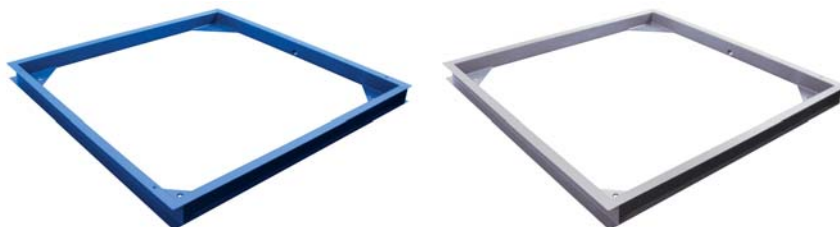

经久耐用

我们选用优质钢材，卓越的表面处理来保证防爆电子平台秤能够应对各种苛刻复杂的防爆工业环境；防护等级IP68的防爆不锈钢接线盒保证了防爆电子平台秤的长期可靠性；不倒翁结构的传感器连接件传力独特结构，确保称重长期准确和稳定。

灵活通用

本系列防爆电子平台秤安装方式灵活：地上或者基坑内均可。地上应用时可以安装引坡便于称量货物上秤称重。基坑安装时可以使用选配件地中衡框架，来确保准确快捷的安装。

安全环保

使用环保油漆、绿色环保包装，保护用户健康和地球环境。安全、人性化的结构设计，方便用户安装、维护。

SBC-x防爆传感器，防护等级IP67

技术规格

产品名称	PFA770xC/PFA774xC/PFA779xC			
产品型号	SCS-□			
防爆秤台防爆等级	气体: Ex ia II CT6; 粉尘: DIP A20 Ta T6			
准确度等级	III			
最大称量/检定分度值	600kg/0.2kg; 1,500kg/0.5kg; 3,000kg/1kg; 6,000kg/2kg			
防爆接线盒	304不锈钢, IP68			
防爆秤台材料	PFA770xC: 台面不锈钢, 其余碳钢; PFA774xC: 全碳钢; PFA779xC: 全304不锈钢			
防爆传感器	PFA770xC/PFA774xC: SBC-x防爆传感器, IP67; PFA779xC: SBH-x防爆传感器, IP68			
防爆秤台高度	9cm			
防爆秤台尺寸(WxL)	最大称量			
	600kg	1,500kg	3,000kg	6,000kg
80cm x 80cm	●	●		
100cm x 100cm	●	●	●	
125cm x 125cm		●	●	
125cm x 150cm		●	●	
150cm x 150cm		●	●	●
150cm x 200cm		●	●	●
200cm x 200cm			●	●

选购件

地中衡框架

用地中衡框架，可以方便快捷地做基坑。

材质：碳钢 或 304不锈钢

引坡

配用引坡，可以方便货物使用小车直接上秤台称重。

材质：碳钢 或 304不锈钢

www.mtchina.com