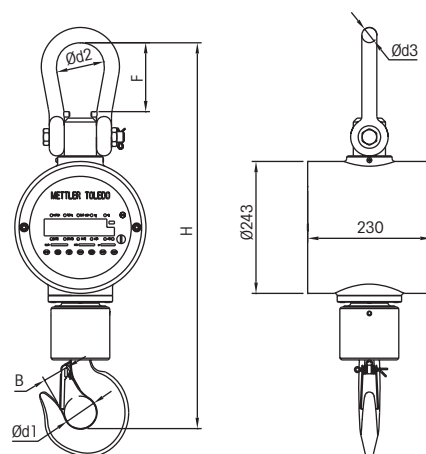

直视式电子吊秤

PCA320

高强度钩环系统, 确保使用安全
超级节能设计, 减少频繁充电
LED显示, 适应多种工况
键盘和遥控器操作, 方便
旋转吊钩, 保持正面显示
钢结构秤体, 经久耐用

CraneMate 克能达

称重准确，显示直观
节省成本、提高企业信誉和效益

METTLER TOLEDO

PCA320系列直视式电子吊秤

称重准确和安全的保证

PCA320(新OCS-L-XZ)系列直视式电子吊秤是悬挂货物称重理想的计量器具。其节能、显示直观、准确可靠、方便快速称重的特点,将为您和企业节省时间和成本、提高信誉、倍增效益。该电子吊秤称重准确、功能丰富、操作简单,采用LED

显示,清晰明亮。可广泛应用于物流仓储、有色金属、钢铁冶金、煤炭能源、橡胶造纸、金属回收、五金加工的工矿企业等领域的货物装卸、材料进出统计、仓库存量控制、工艺流程计量、成品重量标识称重。

梅特勒-托利多(常州)称重设备系统有限公司分布全国的销售、服务、经销网络,将使您企业得到快速、周到的专业指导、现场技术支持、及时的零配件供应和完善细致的售后服务。

技术指标

准确度等级	Ⅲ(GB/T11883-2002)
读数稳定时间	小于10秒
视觉距离	8~10米
遥控距离	8~10米
防护等级	IP65
安全过载	150%F.S.
极限过载	500%F.S.
使用温度	-20~+50°C
相对湿度	小于95%
秤体电源	6V7Ah铅酸可充电电池
遥控器电源	3VDC

型号规格

型号	分度值(Kg)	净重(Kg)	尺寸(mm)					
			H	B	Ød1	F	Ød2	Ød3
PCA-320-0100	0.05	28	632	40	50	97	60	20
PCA-320-0250	0.1							
PCA-320-0500	0.2							
PCA-320-1	0.5							
PCA-320-2	1	30	688	40	50	130	90	28
PCA-320-3	1	32	726	47	60			
PCA-320-5	2	32	726	47	60			
PCA-320-10	5	60	935	69	85	165	100	36
PCA-320-15	5	150	1235	85	118	230	140	52
PCA-320-20	10	150	1235	85	118	230	140	52