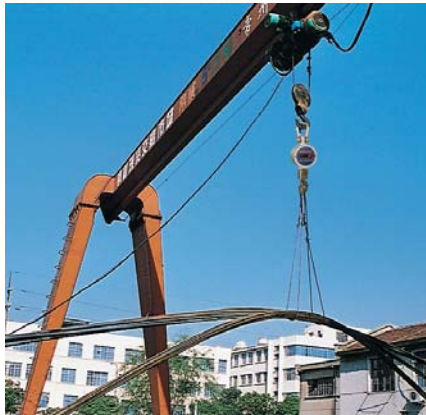

www.mtchina.com

访问网站, 获得更多信息

梅特勒-托利多

工业/商用衡器及系统

地址: 江苏省常州市新北区太湖西路111号
邮编: 213125
电话: 0519-86642040
传真: 0519-86641991
E-mail: ad@mt.com

实验室/过程检测/产品检测设备

地址: 上海市桂平路589号
邮编: 200233
电话: 021-64850435
传真: 021-64853351
E-mail: ad@mt.com

北京分公司
电话: 010-58523688
传真: 010-58523698

天津分公司
电话: 022-23195151
传真: 022-23268484

西安分公司
电话: 029-87203500
传真: 029-87203501

哈尔滨分公司
电话: 0451-53009858
传真: 0451-53009855

杭州分公司
电话: 0571-85271808
传真: 0571-85271858

重庆分公司
电话: 023-62956058
传真: 023-62955087

成都分公司
电话: 028-87711295
传真: 028-87711294

贵阳分公司
电话: 0851-5820050
传真: 0851-5880814

广州分公司
电话: 020-38886621
传真: 020-38886975

厦门分公司
电话: 0592-2070609
传真: 0592-2072086

昆明分公司
电话: 0871-3156835
传真: 0871-3154843

南宁分公司
电话: 0771-5597782
传真: 0771-5597792

乌鲁木齐分公司
电话: 0991-3736253
传真: 0991-3719404

长春办事处
电话: 0431-88963162
传真: 0431-88964307

大连办事处
电话: 0411-83683535
传真: 0411-83683030

青岛办事处
电话: 0532-85768231
传真: 0532-85766382

烟台办事处
电话: 0535-6217068
传真: 0535-6217058

济南办事处
电话: 0531-86027658
传真: 0531-86027656

南京办事处
电话: 025-86898266
传真: 025-86898267

徐州办事处
电话: 0516-85936099
传真: 0516-85936100

上海办事处
电话: 021-64950022
传真: 021-64853351

宁波办事处
电话: 0574-87065371
传真: 0574-87065370

武汉办事处
电话: 027-85712292
传真: 027-83800051

长沙办事处
电话: 0731-2280150
传真: 0731-2280170

郑州办事处
电话: 0371-65628818
传真: 0371-65629020

深圳办事处
电话: 0755-83289920
传真: 0755-83289921