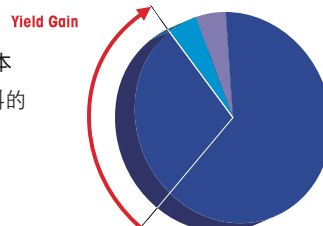

FormWeigh.Net® guided process