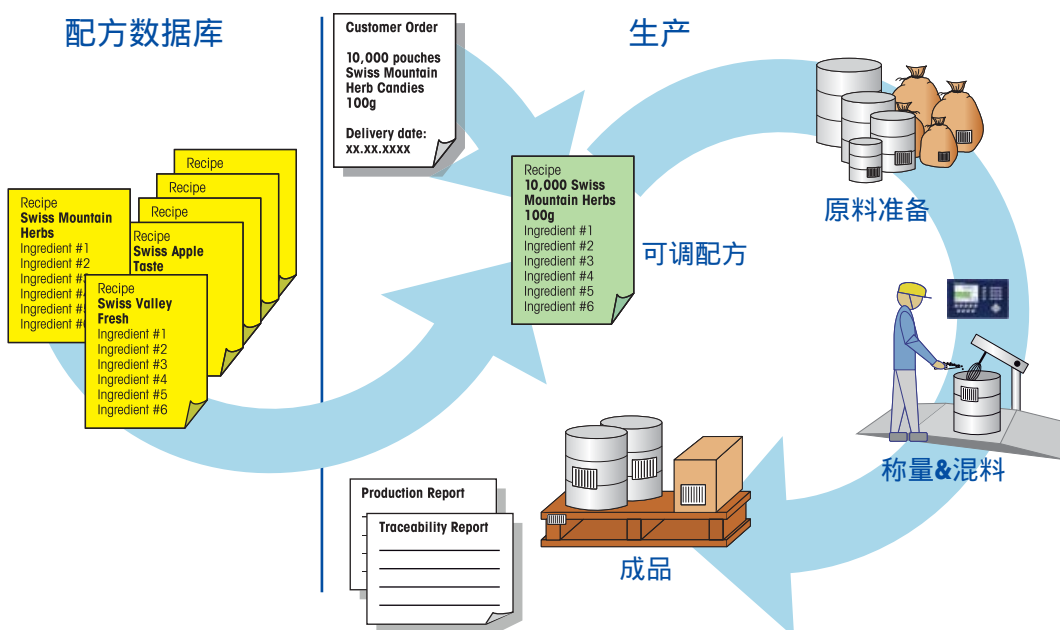

称量及配方

强有力的结合
FormWeigh.Net® & IND780

METTLER TOLEDO

简单至极的配方

FormWeigh.Net® 和 IND780是您称量及配方过程的强力组合，在增加过程安全性的同时将培训所需要的花费最小化。

步骤，丢失或错拿任何物料。

从订单输入到成品，您可以从系统的如下杰出优点中受益：

- 最小化物料浪费
- 完善和可预期的产品质量
- 全流程的可追溯性
- 无间隙的批次记录文档

工作站的对话可以在整个过程中指导操作人员，确保不遗忘任何

- 加快和简化配方称量
- 带清晰说明的用户指导

注：可根据配方的成分同比例增大配方的重量。

简化您的任务 增加生产产出

FormWeigh.Net® 能帮助您合理化配料过程。彻底降低原料浪费和操作错误：

- 最大化原料利用
- 更高生产效率
- 优化生产产出
- 加速投资回报

总的原料消耗可以区分为：

- 有效的生产产出
- 过期的库存
- 不良批次

过程缺陷导致的额外成本

- 不良批次及过期物料的处理费用

Paper-based dispensing process

FormWeigh.Net® guided process

易于操作—最大化利用—最佳性能

FormWeigh.Net® 软件与IND780仪表的强力组合能够最优化操作，最大化利用系统的架构与最佳性能。

操作人员可以在整个配料过程中一步步的接受指导。

改进的精确生产可以避免错误的混合以及从头开始的批次返工。