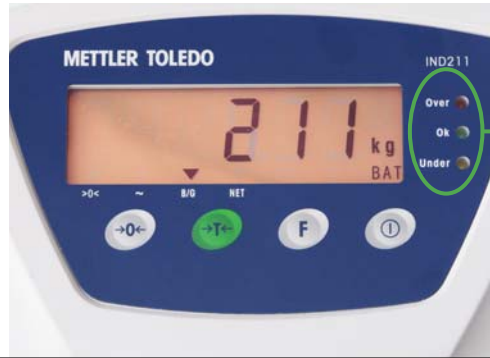

BBA211系列台秤

BBA211

仪表低功耗设计

秤体容量3~300kg

Over/under检重功能

秤体设计耐用可靠

节能经济型台秤
满足简单检重应用

METTLER TOLEDO

适用于多种场合的 节能称重方案

BBA211台秤适用于单计重或检重应用。秤体设计牢固可靠，可应用于多种不同使用场合，如包装，收/发货，生产制造等。

低功耗设计使仪表在使用干电池的情况下可长时间连续工作(约450小时)。BBA211台秤以最佳的性价比提供给客户精确的称重。

仪表简单易操作

仪表外壳防护等级达到IP65，搭配4个按键，可实现多种多样的计重/检重功能。

技术参数

显示	6-digit LCD带白色背光 字高: 25mm	
计量认证分辨率	OIML Class III, 3000e	
非计量认证分辨率	6000d	
内分度	1/100'000	
电源	9VAC/DC适配器	
电池	3节1号碱性电池(连续工作约450小时) 铅酸充电电池(连续工作约200小时)	
外壳防护	仪表: IP65 秤体/传感器: IP65	
材质	仪表外壳: 塑料	秤体: 碳钢喷塑 秤盘: 不锈钢21CT 立杆: 碳钢喷塑
传感器	铝质	
应用/功能	简单称重, 检重, 单位转换	

例如：容量为3kg，秤体尺寸 240x300 mm -> BBA211-5A3，使用温度分为：-10°C~40°C

3色LED灯可提供可视化的检重报警功能。

醒目的背光液晶显示

BBA211仪表带有6位LED大液晶显示，字高25mm，白色背光，重量数据清晰易读。

高效节能

仪表电气部分采用低功耗设计，使用3节1号碱性电池可维持约450小时的连续工作。

铅酸充电电池套件，可连续工作约200小时。

秤体设计牢固可靠