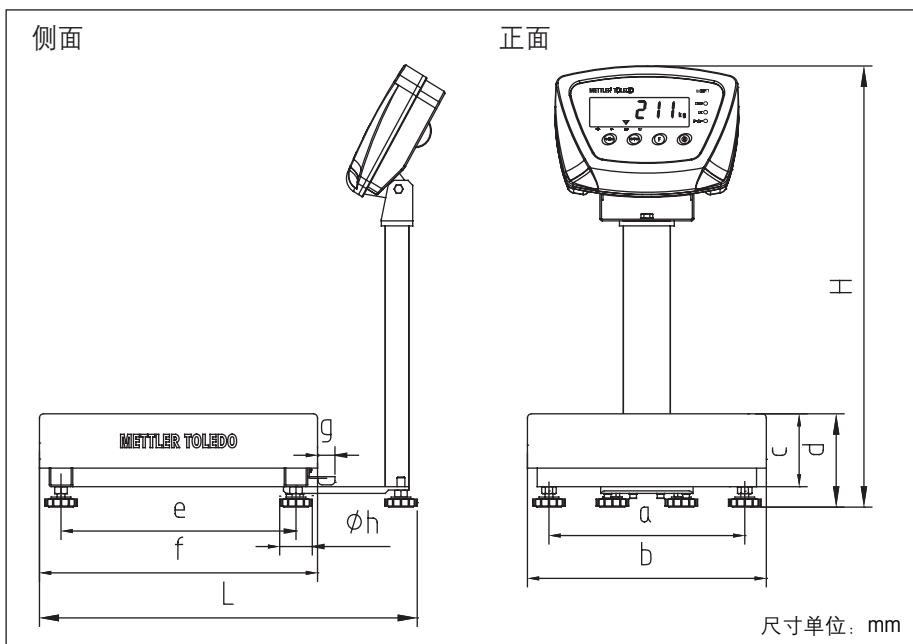

标准配置

型号	秤体尺寸	最大容量							传感器线长
		3kg	6kg	15kg	30kg	60kg	150kg	300kg	
BBA211-5A	240 x 300mm								1 m
BBA211-5BA	305 x 355mm				30kg	60kg			2 m
BBA211-5CA	420 x 550mm					60kg	150kg	300kg	2 m
鉴定分度		1x3000e							
e		1g	2g	5g	10g	20g	50g	100g	
最小称量		20g	40g	100g	200g	400g	1000g	2000g	

例如：容量为3kg，秤体尺寸 240x300 mm -> BBA211-5A3，使用温度分为：-10°C~40°C

3色LED灯可提供可视化的检重报警功能。

醒目的背光液晶显示

BBA211仪表带有6位LED大液晶显示，字高25mm，白色背光，重量数据清晰易读。

高效节能

仪表电气部分采用低功耗设计，使用3节1号碱性电池可维持约450小时的连续工作。

铅酸充电电池套件，可连续工作约200小时。

秤体设计牢固可靠

秤体采用钢管焊接设计，牢固可靠，秤脚可调节高度确保台面水平，传感器采用6点限位保护。

台秤尺寸

尺寸单位: mm

Model	a	b	c	d	e	f	g	h	L	H
PBA210-A...	175	240	67	88	251.5	300	21	42	428	≤528
PBA210-BA...	250	305	87	108	300	355	22	42	482	≤528
PBA210-CA...	365	420	108	128	495	550	22	42	677	≤848