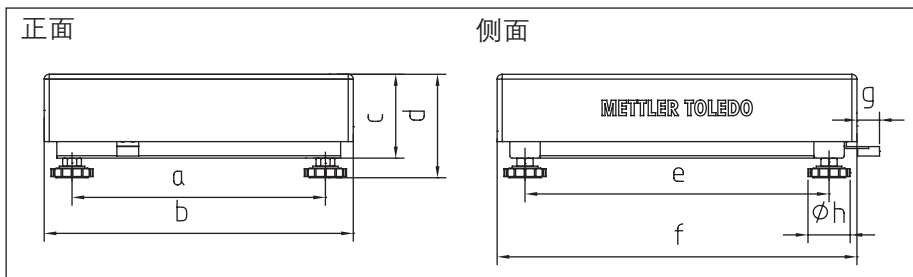

标准配置

型号	秤体尺寸	最大容量							传感器线长
		3kg	6kg	15kg	30kg	60kg	150kg	300kg	
BBA211-5A	240 x 300mm								1 m
BBA211-5BA	305 x 355mm				30kg	60kg			2 m
BBA211-5CA	420 x 550mm					60kg	150kg	300kg	2 m
鉴定分度		1x3000e							
e		1g	2g	5g	10g	20g	50g	100g	
最小称量		20g	40g	100g	200g	400g	1000g	2000g	

例如：容量为3kg，秤体尺寸 240x300 mm -> BBA211-5A3，使用温度分为：-10°C~40°C

3色LED灯可提供可视化的检重报警功能。

醒目的背光液晶显示

BBA211仪表带有6位LED大液晶显示，字高25mm，白色背光，重量数据清晰易读。

高效节能

仪表电气部分采用低功耗设计，使用3节1号碱性电池可维持约450小时的连续工作。

铅酸充电电池套件，可连续工作约200小时。

秤体设计牢固可靠

秤体采用钢管焊接设计，牢固可靠，秤脚可调节高度确保台面水平，传感器采用6点限位保护。

台秤尺寸

尺寸单位: mm

Model	a	b	c	d	e	f	g	h	L	H
PBA210-A...	175	240	67	88	251.5	300	21	42	428	≤528
PBA210-BA...	250	305	87	108	300	355	22	42	482	≤528
PBA210-CA...	365	420	108	128	495	550	22	42	677	≤848